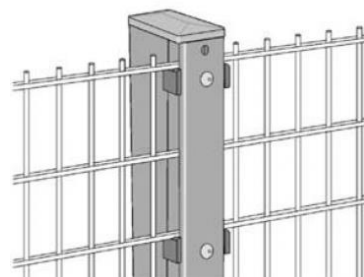

**Mit Profil-
Klemmplatte**
(inkl. Plastik-Kappe)

**Mit Profil-
Schiene**
(inkl. Alu-Kappe)

Pfosten für Doppelstabmatten – zum Aufdübeln mit Bodenplatte

Die Pfosten sind feuerverzinkt.

Maße der Profilrohrpfosten: 60 x 40 mm / Eck-Profilrohrpfosten: 60 x 60 mm

Die Wandstärke beträgt 2,0 mm

Inkl. aufgesetzt überlappende Alu-Kappen mit Montagegaken, bei Eckpfählen ohne Montagehaken, komplett mit Profilschiene, Alu-Auflageböcken, U-Scheiben, Inbusschrauben und Schlüssel

Angeschweißte Bodenplatte: mit 2 Bohrungen ca. 13mm Durchmesser bei Platte 100x150mm, mit 4 Bohrungen ca. 13mm Durchmesser bei Platte 120, 150 und 200mm

Mit Profilschiene				
Für Zaun- höhe in cm (je 8,5 cm länger)	verzinkt		Anthrazit/ Grün polyester- beschichtet	
		Eck- Pfosten		Eck- Pfosten
60 cm	31,62	43,49	35,89	49,03
80 cm	35,04	49,26	40,16	55,55
100 cm	39,95	57,58	45,95	65,27
120 cm	43,70	62,81	50,43	71,36
140 cm	51,07	73,40	58,86	83,33
160 cm	55,02	78,73	63,57	89,42
183 cm	60,36	86,75	69,87	98,93
203 cm	64,10	92,31	74,35	105,23

**Mit Profil-
Schiene**
(inkl. Alu-Kappe)

Tore für Doppelstabmatten – Typ: Basic

Mit dem **Doppelstabmattenzaun Tor** komplettieren Sie Ihren Doppelstabmattenzaun.

Das Basic-Tor ist ein Zauntor mit Doppelstabmattenfüllung und einer Breite von 100 cm.