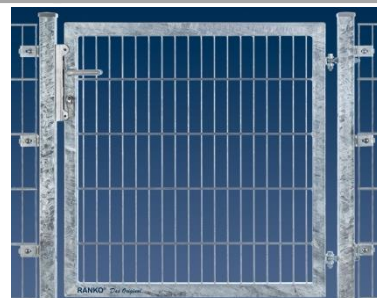

Füllung:

- Stabmatte 5 x 20 cm
- senkrechter Draht 1 x Ø 6 mm, waagerechter Draht 1 x Ø 8 mm

Rahmen:

- Rechteckstahlrohr 50 x 40 x 2,0 mm

Pfosten:

- Rechteckstahlrohr 60 x 60 mm bzw. 80 x 80 cm (ab 150 cm Breite), jeweils 75 cm länger als Torrahmenhöhe
- Kappen aus Aluminium (natur oder beschichtet),
- anschraubbarer, verstellbarer Doppelstabmatten-Zaunanschluss (3 Winkel/Pfosten)

Ausstattung:

- Beigefügtes verzinktes Rohrrahmenschloss, vorgerichtet für Profilzylinder (Profilzylinder nicht im Lieferumfang enthalten)
- Inkl. Buntbarteinsatz aus Kunststoff mit 2 Schlüsseln
- 22 mm Anschluss Fallverriegelung
- Aluminium-Drücker und Anschlag aus Aluminium (natur oder beschichtet)
- Augenschrauben M12 x 120 mm (60 mm Pfosten) bzw. M12 x 140 mm (80 mm Pfosten)

Höhe	Breite 100 cm		Breite 150 cm		Breite 200 cm	
	verzinkt	Anthrazit/ Grün polyester- beschichtet	verzinkt	Anthrazit/ Grün polyester- beschichtet	verzinkt	Anthrazit/ Grün polyester- beschichtet
80 cm	324,06	368,53	431,76	480,17	492,02	540,44
100 cm	344,82	396,20	456,45	524,63	524,63	604,65
120 cm	366,56	424,84	485,11	563,16	558,23	651,10
140 cm	386,32	452,50	515,73	603,67	589,84	700,50
160 cm	409,03	482,14	545,37	645,17	623,43	743,97
183 cm	431,76	512,78	582,92	689,62	657,03	786,45
203 cm	451,52	539,45	605,65	744,95	689,62	828,94