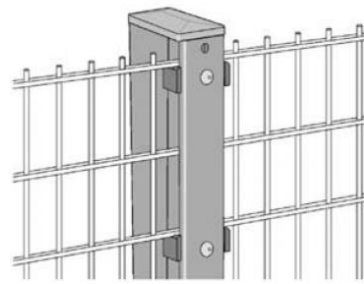

* Überstand 3 cm

Pfosten für Doppelstabmatten – zum Einbetonieren

Die Pfosten sind feuerverzinkt.

Maße der Profilrohrpfosten: 60 x 40 mm / Eck-Profilrohrpfosten: 60 x 60 mm

Die Wandstärke beträgt 2,0 mm

Profilrohrpfosten mit Profilschiene: inkl. aufgesetzte überlappende Alu-Kappen mit Montagegaken, bei Eckpfählen ohne Montagehaken, komplett mit Profilschiene, Alu-Auflageböcken, U-Scheiben, Inbusschrauben und Schlüssel

Profilrohrpfähle mit Klemmplatte:

komplett mit Klemmplatten, Kunststoff-Auflageböcken, aufgesetzte Kunststoff Kappen, U-Scheiben, Inbusschrauben und Schlüssel

Für Zaun- höhe in cm (je 60 cm länger)	Mit Profil-Klemmplatte				Mit Profilschiene			
	verzinkt		Anthrazit/ Grün polyester- beschichtet		verzinkt		Anthrazit/ Grün polyester- beschichtet	
		Eck- Pfosten		Eck- Pfosten		Eck- Pfosten		Eck- Pfosten
60 cm	14,31	23,29	15,28	25,75	21,69	36,64	24,26	41,77
80 cm	15,92	25,53	17,09	28,21	24,68	41,35	27,34	46,57
100 cm	17,62	27,78	18,91	30,56	29,06	48,93	32,16	54,80
120 cm	20,61	32,90	22,12	35,89	32,05	53,62	35,15	59,62
140 cm	22,33	35,15	23,94	38,35	36,32	61,32	39,84	67,94
160 cm	23,94	37,40	25,75	40,71	39,31	65,91	42,94	72,65
183 cm	25,64	39,74	27,66	43,05	43,70	73,61	47,76	80,87
203 cm	28,63	44,76	30,76	48,39	46,68	78,20	50,85	85,67

**Mit Profil-
Klemmplatte**
(inkl. Plastik-Kappe)

**Mit Profil-
Schiene**
(inkl. Alu-Kappe)

Pfosten für Doppelstabmatten – zum Aufdübeln mit Bodenplatte

Die Pfosten sind feuerverzinkt.

Maße der Profilrohrpfosten: 60 x 40 mm / Eck-Profilrohrpfosten: 60 x 60 mm

**Mit Profil-
Schiene**
(inkl. Alu-Kappe)

Tore für Doppelstabmatten – Typ: Basic

Mit dem **Doppelstabmattenzaun Tor** komplettieren Sie Ihren Doppelstabmattenzaun.

Das Basic-Tor ist ein Zauntor mit Doppelstabmattenfüllung und einer Breite von 100 cm.