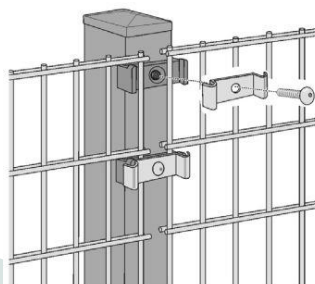

* Überstand 3 cm

Pfosten für Doppelstabmatten – zum Einbetonieren

Die Pfosten sind feuerverzinkt.

Maße der Profilrohrpfosten: 60 x 40 mm / Eck-Profilrohrpfosten: 60 x 60 mm

Die Wandstärke beträgt 2,0 mm

Profilrohrpfosten mit Profilschiene: inkl. aufgesetzte überlappende Alu-Kappen mit Montagegaken, bei Eckpfählen ohne Montagehaken, komplett mit Profilschiene, Alu-Auflageböcken, U-Scheiben, Inbusschrauben und Schlüssel

Profilrohrpfähle mit Klemmplatte:

komplett mit Klemmplatten, Kunststoff-Auflageböcken, aufgesetzte Kunststoff Kappen, U-Scheiben, Inbusschrauben und Schlüssel

Für Zaun- höhe in cm (je 60 cm länger)	Mit Profil-Klemmplatte				Mit Profilschiene			
	verzinkt		Anthrazit/ Grün polyester- beschichtet		verzinkt		Anthrazit/ Grün polyester- beschichtet	
		Eck- Pfosten		Eck- Pfosten		Eck- Pfosten		Eck- Pfosten
60 cm	14,31	23,29	15,28	25,75	21,69	36,64	24,26	41,77
80 cm	15,92	25,53	17,09	28,21	24,68	41,35	27,34	46,57
100 cm	17,62	27,78	18,91	30,56	29,06	48,93	32,16	54,80
120 cm	20,61	32,90	22,12	35,89	32,05	53,62	35,15	59,62
140 cm	22,33	35,15	23,94	38,35	36,32	61,32	39,84	67,94
160 cm	23,94	37,40	25,75	40,71	39,31	65,91	42,94	72,65
183 cm	25,64	39,74	27,66	43,05	43,70	73,61	47,76	80,87
203 cm	28,63	44,76	30,76	48,39	46,68	78,20	50,85	85,67

**Mit Profil-
Klemmplatte**
(inkl. Plastik-Kappe)

**Mit Profil-
Schiene**
(inkl. Alu-Kappe)

Pfosten für Doppelstabmatten – zum Aufdübeln mit Bodenplatte

Die Pfosten sind feuerverzinkt.

Maße der Profilrohrpfosten: 60 x 40 mm / Eck-Profilrohrpfosten: 60 x 60 mm