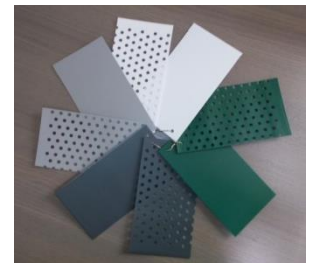

Sichtschutzstreifen, stabil

Preis **je Streifen**, bestehend aus:
witterungsbeständiges Polyvinylchlorid (PVC)

- Stärke: 1,5 mm
- Länge: 255 cm
- Höhe: 19 cm